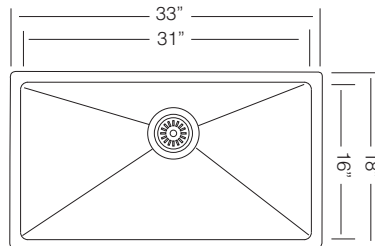

16 GA

33" LARGE SINGLE BOWL

UK PRS838 P PLATINUM
UK PRS838 M MATTE BLACK

Bowl Depth 10"
Recommended Cabinet Size 36"
Actual Weight 35 lbs
List Price \$ 1,515

<p>GRS 745 St.Steel Grid</p>  <p>\$ 175</p>	<p>CBS 90 Wood Cutting Board</p>  <p>\$ 145</p>	<p>CC 90 Hardwood Cutting Board w/st. Steel Colander</p>  <p>\$ 215</p>
<p>CL 406 St.Steel Colander</p>  <p>\$ 175</p>	<p>CT 10 St.Steel Colander</p>  <p>\$ 175</p>	<p>DR 455 Drying Rack</p>  <p>\$ 90</p>