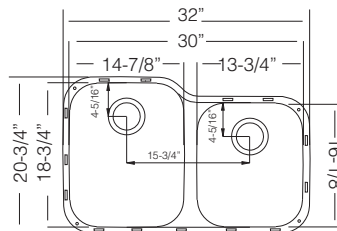

32" 1-3/4 BOWL

MONACO / TZ L375.64

Bowl Depth 9"
Recommended Cabinet Size 36"
Actual Weight 25 lbs.
List Price \$ 870

GRS 377
St. Steel Grid

\$ 135

GRS 346
St. Steel Grid

\$ 125

RB 376
St. Steel Grid