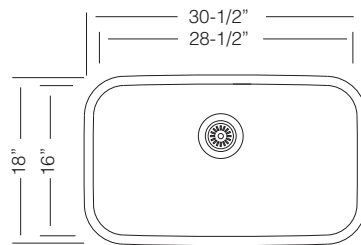

UK D 759

Bowl Depth 9"
Recommended Cabinet Size 33"
Actual Weight 25 lbs
List Price \$ 755

<p>GRS 723 St.Steel Grid</p>  <p>\$ 175</p>	<p>CBS 59 Wood Cutting Board</p>  <p>\$ 145</p>	
<p>CL 406 St.Steel Colander</p>  <p>\$ 175</p>	<p>CT 10 St.Steel Colander</p>  <p>\$ 175</p>	<p>DR 455 Drying Rack</p>  <p>\$ 90</p>