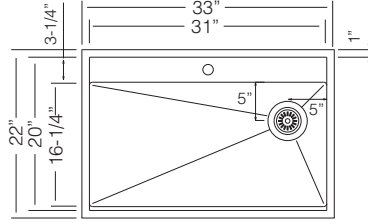

Custom Accessories

NEW

33" LARGE SINGLE BOWL

DROP-IN / UNDERMOUNT

UK PUSL 841 M MATTE BLACK

Bowl Depth 10"
Recommended Cabinet Size 36"
Actual Weight 35 lbs
List Price \$ 1,515

<p>GRS 841 St.Steel Grid</p>  <p>\$ 195</p>	<p>CBS 90 Wood Cutting Board</p>  <p>\$ 145</p>	<p>CC 44 Hardwood Cutting Board w/St. Steel Colander</p>  <p>\$ 215</p>
<p>CL 406 St.Steel Colander</p>  <p>\$ 175</p>	<p>CT 10 St.Steel Colander</p>  <p>\$ 175</p>	<p>DR 455 Drying Rack</p>  <p>\$ 90</p>