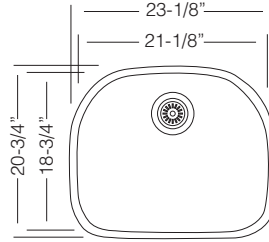

Bowl Depth 10"
Recommended Cabinet Size 24"
Actual Weight 20 lbs
List Price $ 345

$ 145

$ 145

$ 145

$ 95

Custom Accessories