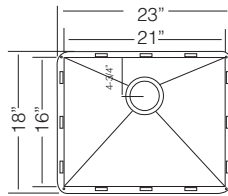

Bowl Depth 10"
Recommended Cabinet Size 30"
Actual Weight 25 lbs.
List Price \$ 1.085

<p>GRS 609 St.Steel Grid</p>  <p>\$ 155</p>	<p>CBS 90 Wood Cutting Board</p>  <p>\$ 145</p>	<p>CC 90 Hardwood Cutting Board w/st. Steel Colander</p>  <p>\$ 215</p>
<p>CL 406 St.Steel Colander</p>  <p>\$ 175</p>	<p>CT 10 St.Steel Colander</p>  <p>\$ 175</p>	<p>DR 455 Drying Rack</p>  <p>\$ 90</p>

Custom Accessories

23" SINGLE BOWL

LILLE / TZ Z533

Bowl Depth 10"
Recommended Cabinet Size 27"
Actual Weight 25 lbs.
List Price \$ 940

<p>GRS 550 St.Steel Grid</p>  <p>\$ 145</p>	<p>CBS 90 Wood Cutting Board</p>  <p>\$ 145</p>	<p>CC 90 Hardwood Cutting Board w/st. Steel Colander</p>  <p>\$ 215</p>
<p>CL 406 St.Steel Colander</p>  <p>\$ 175</p>	<p>CT 10 St.Steel Colander</p>  <p>\$ 175</p>	<p>DR 455 Drying Rack</p>  <p>\$ 90</p>